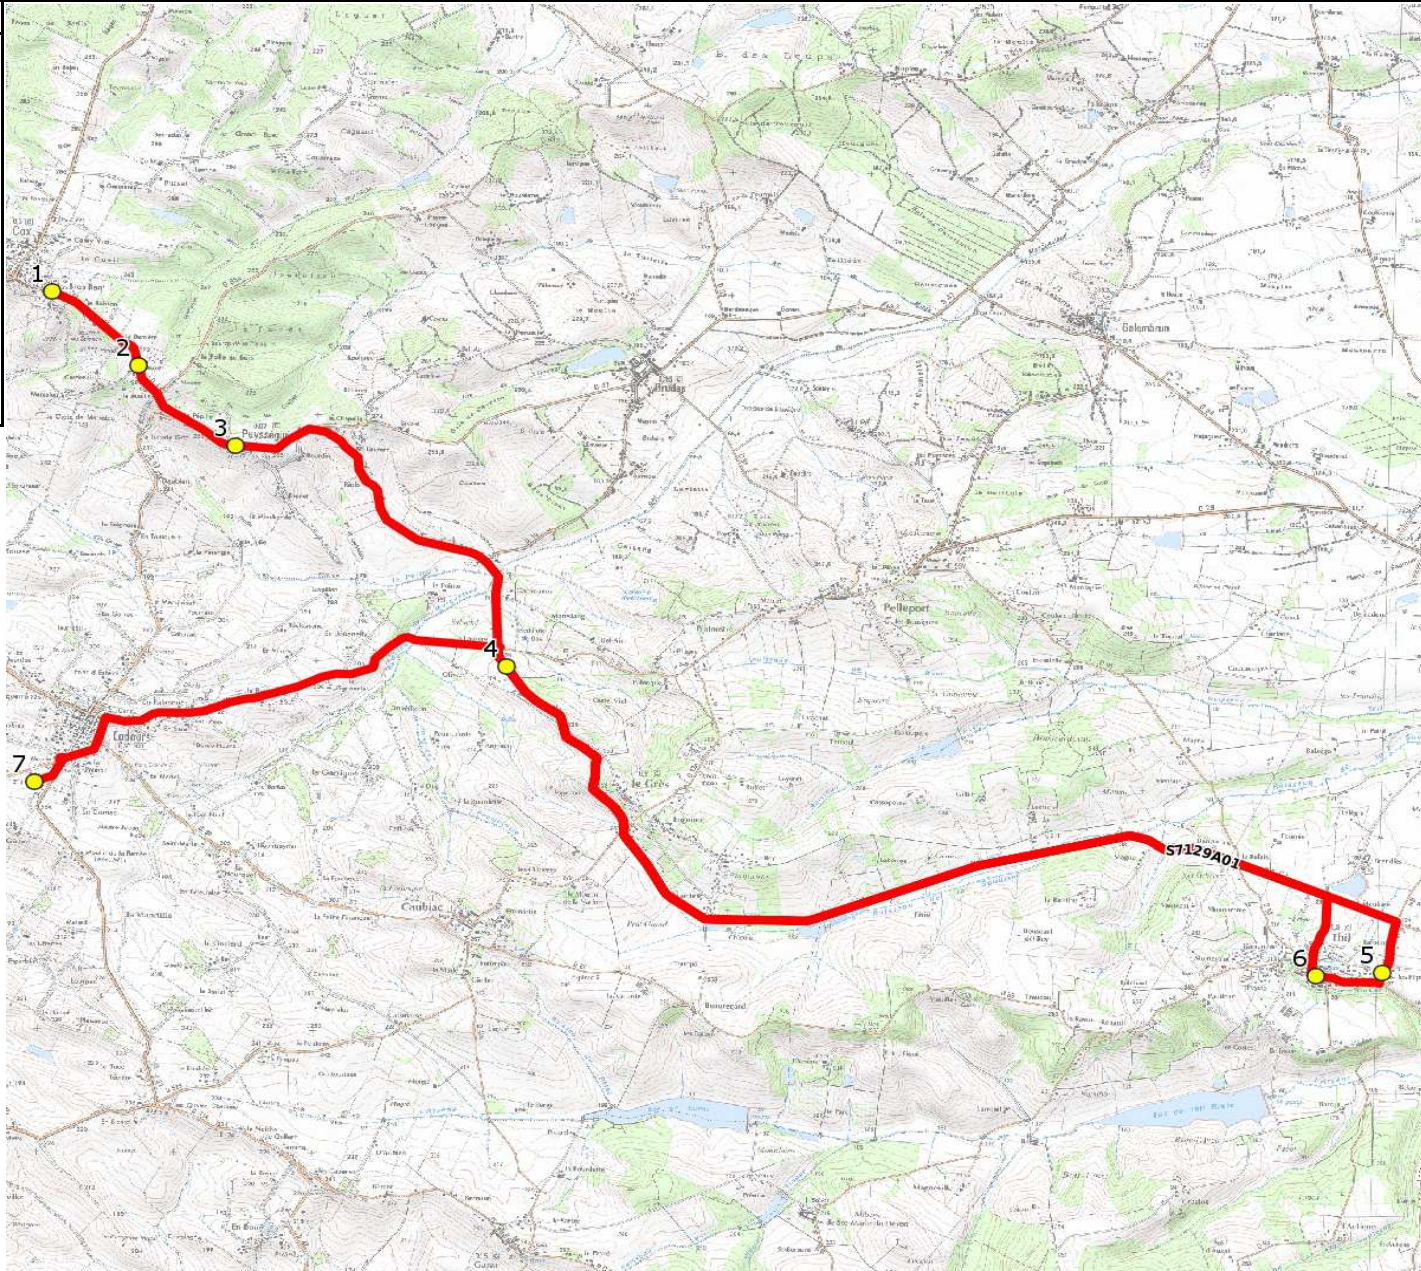

DIRECTION DES TRANSPORTS

Mise à jour : 03/09/2018 Marché (année de notification-durée) : 2015-6 Nombre de places assises : 63 pl	Ligne : COX-COLLEGE DE CADOURS Transporteur : CARS GERS GARONNE Sous-traitant :	Ligne N° : S7129 Km en charge : 26 Km Année : 2015
---	---	--

ITINERAIRE INDICATIF (ALLER)	LMMJV--
COX	
1. RD1/Panneau aggro PUYSSEGUR	08:15
2. RD1/Le Marsalon	08:16
3. ABCGMairie	08:18
LE GRES	
4. RD1/Ancienne station service THIL	08:25
5. Aribus _Les Pépils	08:35
6. RD58/PCG Mairie-Eglise CADOURS	08:39
7. Collège Joseph Rey	08:50

DIRECTION DES TRANSPORTS

Mise à jour : 03/09/2018	Ligne : COX-COLLEGE DE CADOURS	Ligne N° : S7129
Marché (année de notification-durée) : 2015-6	Transporteur : CARS GERS GARONNE	Km en charge : 30 Km
Nombre de places assises : 63 pl	Sous-traitant :	Année : 2015

ITINERAIRE INDICATIF (RETOUR)	LM-JV--	Merc
CADOURS		
1. Collège Joseph Rey	17:20	12:05
LE GRES		
2. RD1/Ancienne station service	17:29	12:14
THIL		
3. Abribus _Les Pépils	17:36	12:26
4. RD58/PCG Mairie-Eglise	17:38	12:28
PUYSSEGUR		
5. ABCGMairie	17:50	12:40
COX		
6. RD1/Panneau aggro	17:53	12:42
PUYSSEGUR		
7. RD1/Le Marsalon	18:00	12:50